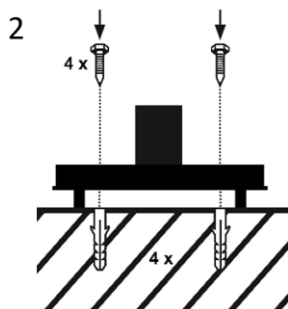

Mechanik

Länge x Breite [cm]

49 x 49

Höhe [cm]

49

Artikelgewicht [kg]

13,9

Elektrotechnik

Schutz

Schutzklasse: II

Schutzart: IP40

Steuerung

Steuerbare
Leuchtmittel sind im
Handel erhältlich

Austauschbarkeit

Produktgruppe: Würfel Eifel im Herbst

Leuchten dieser Produktgruppe sind in Größen von 19 cm bis 49 cm mit E27 Fassung, sowie in LED Ausführung Warmweiß, CCT und RGB CCT erhältlich.

Eine Fernbedienung [20811] ist für alle ZigBee-fähigen Leuchten separat verfügbar.

Montageanleitung

Seitliche Schrauben an der Leuchte lösen und den Leuchtkörper abheben (1).

Leuchte mit Schrauben und Dübel auf festem Untergrund befestigen (2).