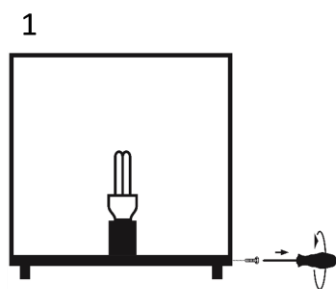

Schutz

Schutzklasse: II

Schutzart: IP40

Steuerung

Steuerbare
Leuchtmittel sind im
Handel erhältlich

Austauschbarkeit

Produktgruppe: Würfel Eifel im Herbst

Leuchten dieser Produktgruppe sind in Größen von 19 cm bis 49 cm mit E27 Fassung, sowie in LED Ausführung Warmweiß, CCT und RGB CCT erhältlich.

Eine Fernbedienung [20811] ist für alle ZigBee-fähigen Leuchten separat verfügbar.

Montageanleitung

Seitliche Schrauben an der Leuchte lösen und den Leuchtkörper abheben (1).

Leuchte mit Schrauben und Dübel auf festem Untergrund befestigen (2).